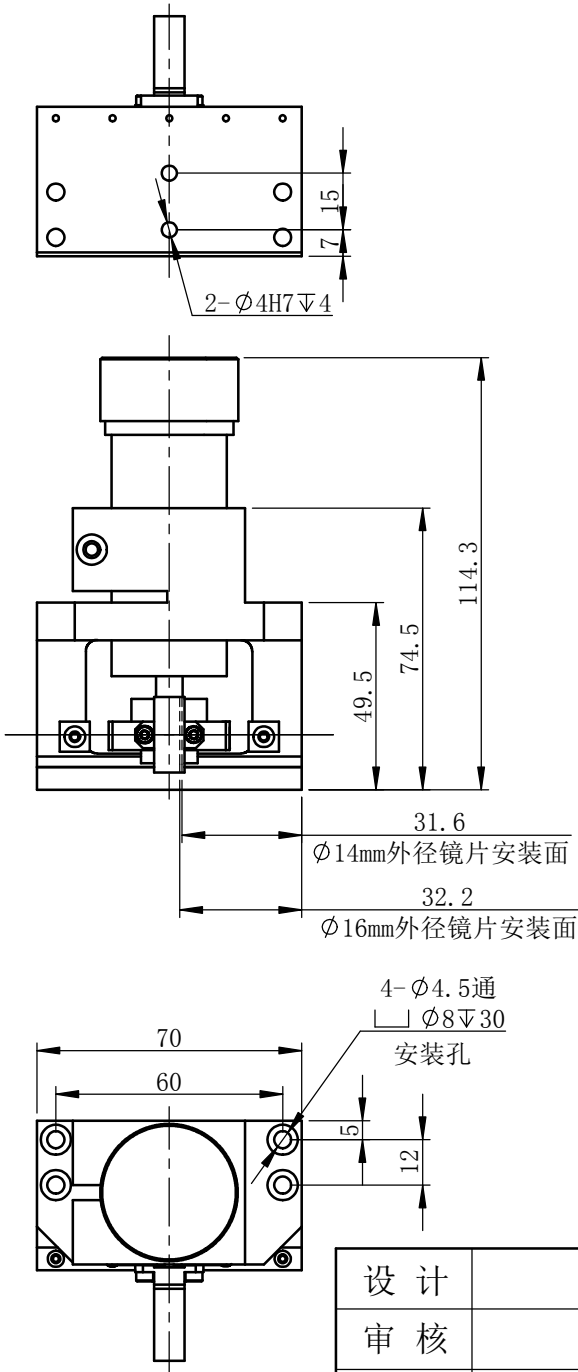

大族机密，未经许可不得扩散

设计		14、16mm外径镜片	材料	铝, 6061-T6	数量	1
审核		高速音圈外形尺寸图	比例	1:2	第1页	共1页
标准化			HAN'S LASER			
批准						