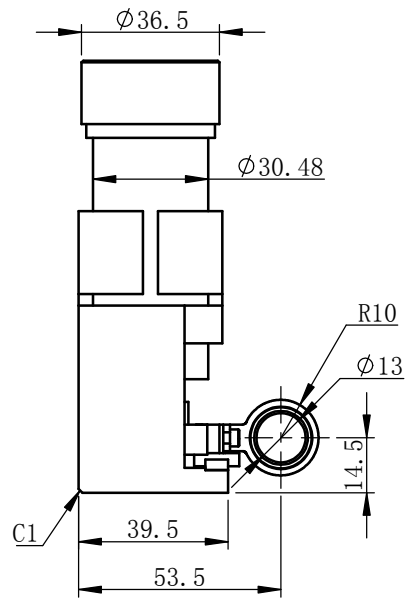

大族机密，未经许可不得扩散

设计		14、16mm外径镜片	材料	铝, 6061-T6	数量	1
审核		高速音圈外形尺寸图	比例	1:2	第1页	共1页
标准化			HAN'S LASER			
批准						